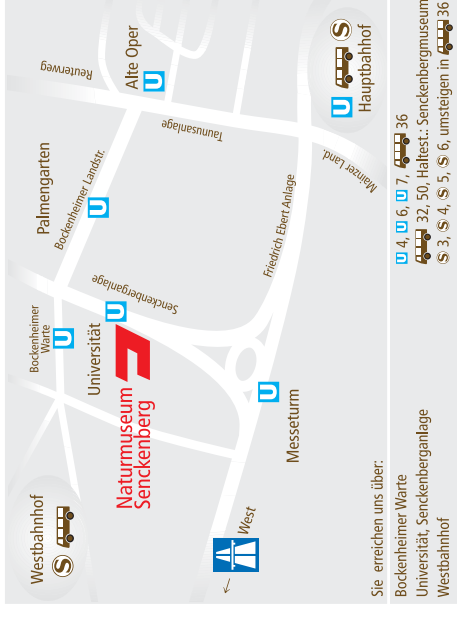

Senckenberg Naturmuseum
Senckenberganlage 25
60325 Frankfurt a. M.

Öffnungszeiten:

Täglich 9 - 17 Uhr

Mittwoch bis 20 Uhr

Samstag, Sonntag u. Feiertage bis 18 Uhr

Sie möchten gerne weitere Informationen zu aktuellen Veranstaltungen und Sonderausstellungen, speziellen Öffnungszeiten, Preisen oder Führungen erfahren?

Besuchen Sie einfach unsere Webseite: www.senckenberg.de oder kontaktieren Sie uns direkt, Tel: 069 - 7542 1307

EVAN Partner