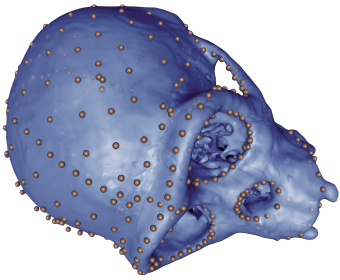

Das European Virtual Anthropology Network (EVAN) präsentiert im Senckenberg Naturmuseum in Frankfurt am Main aktuelle 3D-Forschung zur Entwicklungsgeschichte des Menschen in einer Sonderausstellung.

3D Rekonstruktion eines Schimpansenkopfes mit sogenannten Landmarkkoordinaten, um den Schädel zu vermessen  
© Philipp Gunz

3D-Oberflächen-Scanning, Computertomografie (CT) und Magnetresonanztomografie (MRT) gelten in der anthropologischen, medizinischen, und biologischen Forschung bereits als gängige Untersuchungsmethoden.

Vergleich der Schädelanatomie eines Neanderthalerskopfes (La Chapelle-aux-Saints, links) mit einem Homo sapiens-Schädel (Cro-Magnon I, rechts)  
© Senckenberg Forschungsinstitut

Schädel eines *Australopithecus africanus* (STW 505), Abguss (links) und 3D Rekonstruktion (rechts)  
© Gerhard Weber

Rekonstruktion einer CT-Aufnahme eines menschlichen Schädels mit Kontrastmittel-Hämangiom (Blutschwamm) in goldener Farbe dargestellt  
© Wolfgang Recheis, Michael Verius, Harald Weirich

Senckenberg Naturmuseum  
Senckenberganlage 25  
60325 Frankfurt a. M.