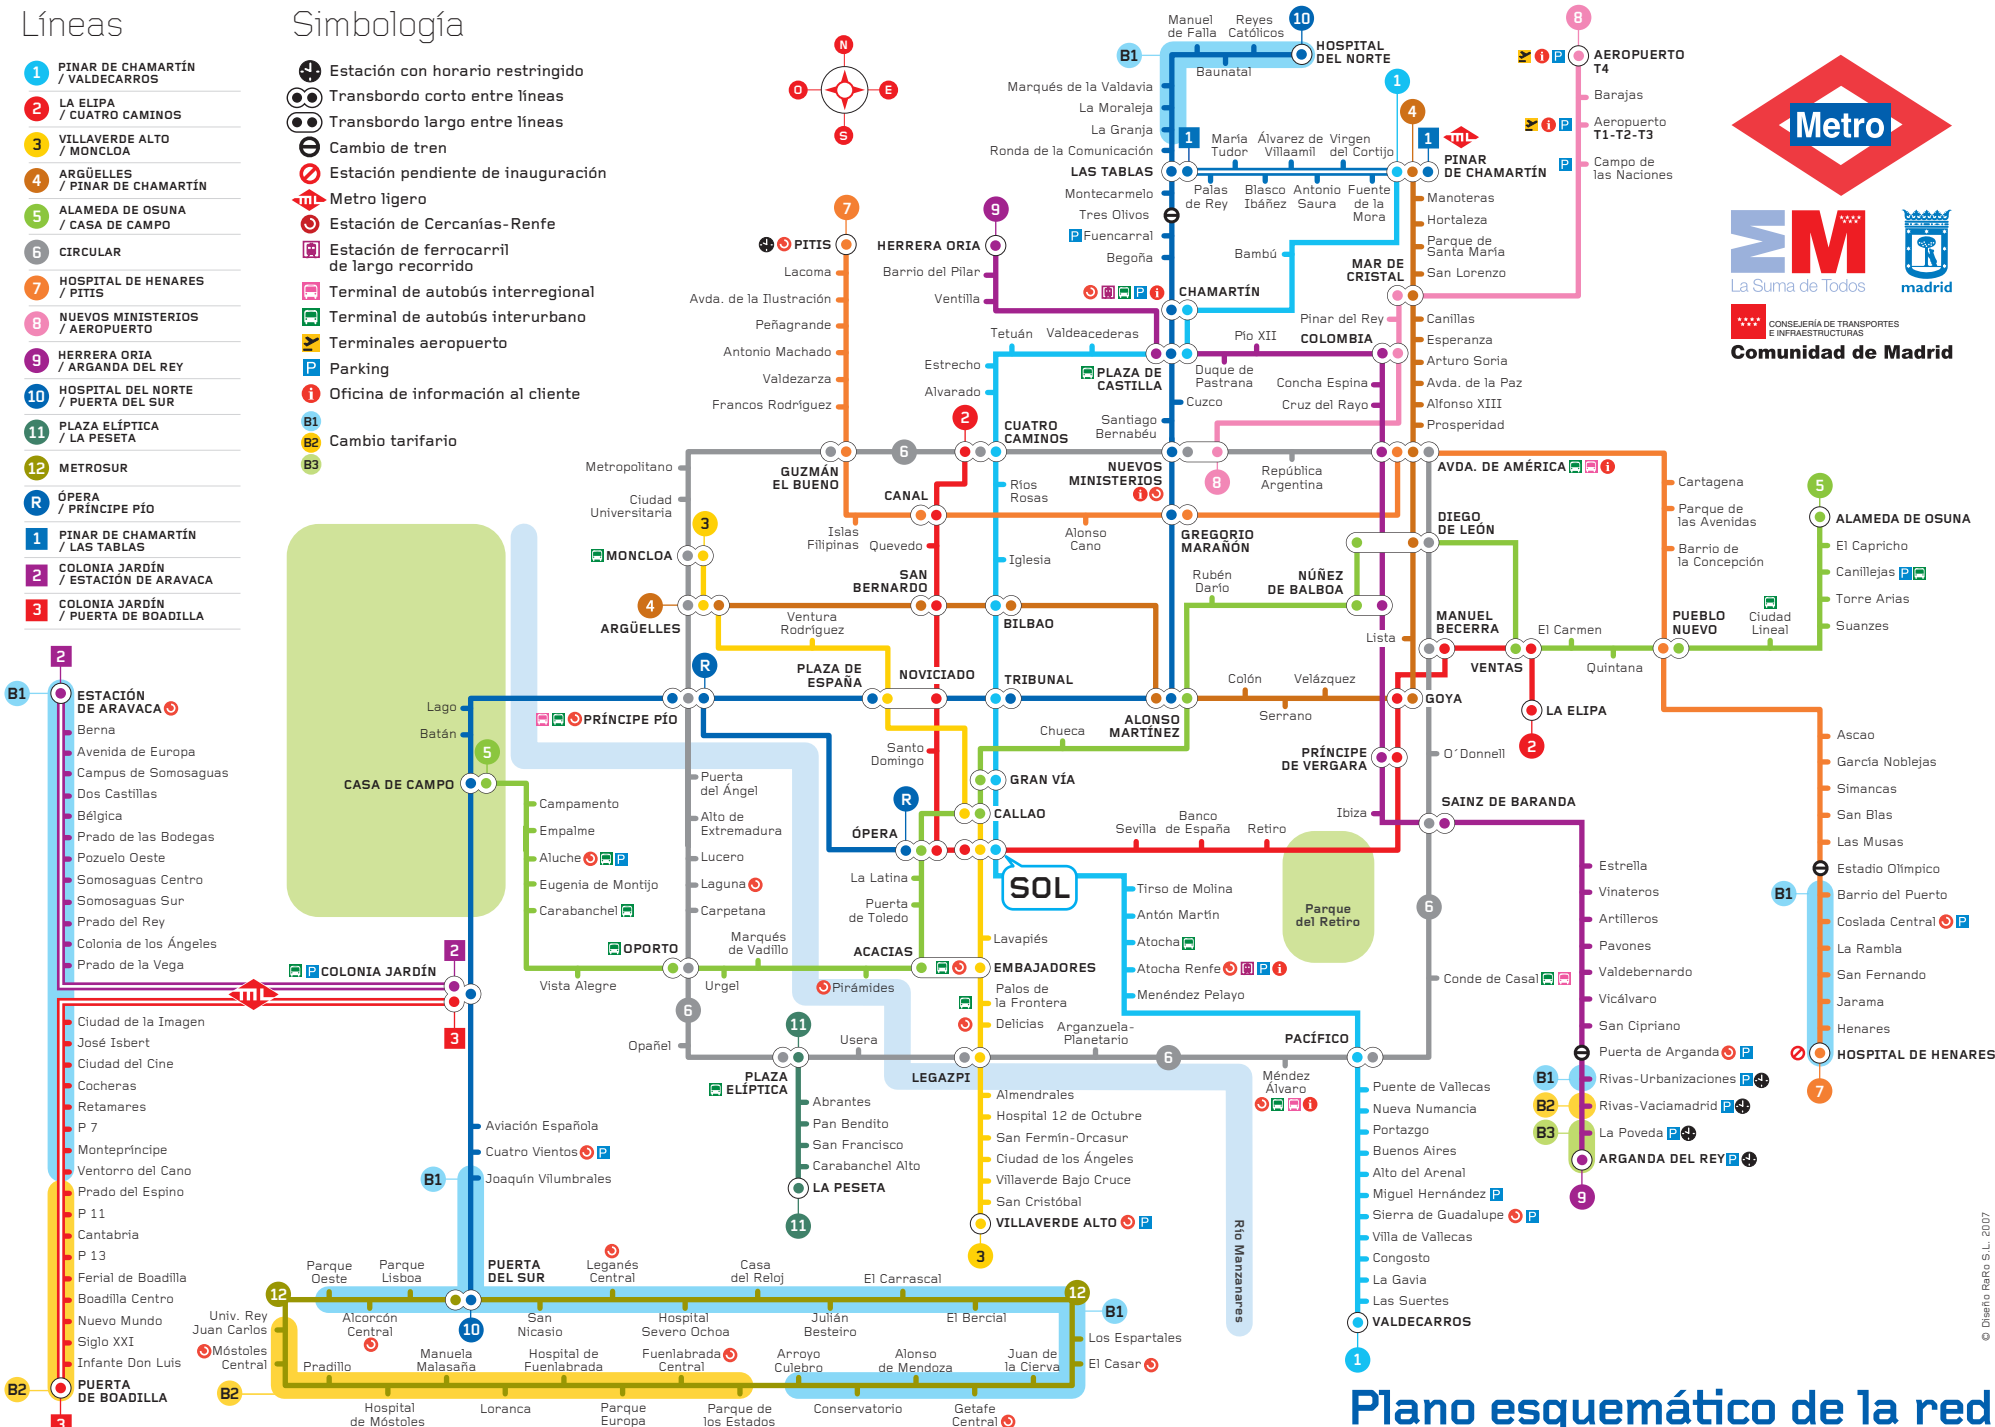

# Líneas

- 1 PINAR DE CHAMARTÍN / VALDECARROS
- 2 LA ELIPA / CUATRO CAMINOS
- 3 VILLAVERDE ALTO / MONCLOA
- 4 ARGÜELLES / PINAR DE CHAMARTÍN
- 5 ALAMEDA DE OSUNA / CASA DE CAMPO
- 6 CIRCULAR
- 7 HOSPITAL DE HENARES / PITIS
- 8 NUEVOS MINISTERIOS / AEROPUERTO
- 9 HERRERA ORIA / ARGANDA DEL REY
- 10 HOSPITAL DEL NORTE / PUERTA DEL SUR
- 11 PLAZA ELÍPTICA / LA PESETA
- 12 METROSUR
- R ÓPERA / PRÍNCIPE PÍO
- 1 PINAR DE CHAMARTÍN / LAS TABLAS
- 2 COLONIA JARDÍN / ESTACIÓN DE ARAVACA
- 3 COLONIA JARDÍN / PUERTA DE BOADILLA

# Simbología

- Estación con horario restringido
- Transbordo corto entre líneas
- Transbordo largo entre líneas
- Cambio de tren
- Estación pendiente de inauguración
- Metro ligero
- Estación de Cercanías- Renfe
- Estación de ferrocarril de largo recorrido
- Terminal de autobús interregional
- Terminal de autobús interurbano
- Terminales aeropuerto
- Parking
- Oficina de información al cliente
- B1
- B2
- B3

Plano esquemático de la red